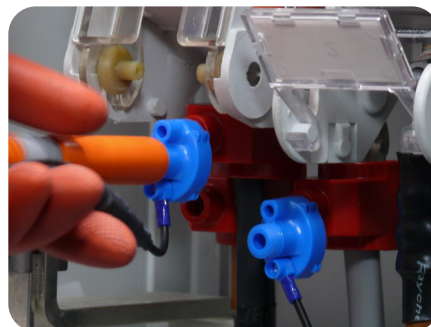

Die Anschlusskits sind für die schnelle und gleichzeitig sichere Montage von Breitband-Powerline-Modems in Trafostationen, Straßenverteilern, Hausanschlusskästen wie auch im Zählerschrank entwickelt worden.

Mit den verschiedenen Varianten deckt die CK7X-Serie **alle verfügbaren Anschlussarten** ab: Sechskantschrauben, Innensechskantschrauben sowie Sammelschienen (5 und 10 mm).

Auch mit unserem kompletten **Werkzeugset CKTK** erhältlich: für eine sichere und kontrollierte Montage.

Installation im
Straßenverteiler
in unter 2 Minuten!

Sehen Sie selbst:

NEU

CK70

für Sechskant-Schrauben 19 mm,
frontal zugänglich

CK71

für Sechskant-Schrauben 19 mm,
seitlich zugänglich

CK72

für Innen-Sechskant-Schrauben
6 mm

CK73

für Sammelschienen 5 mm

CK74

für Sammelschienen 10 mm